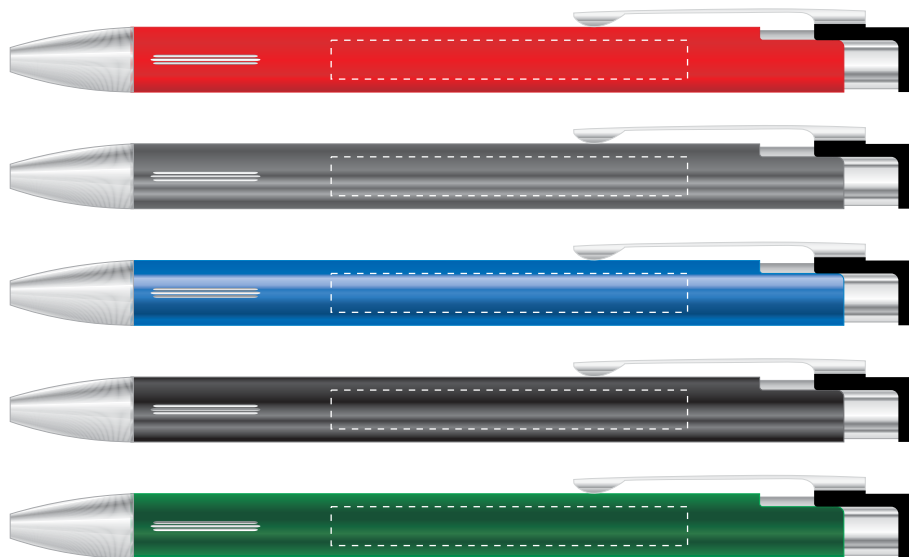

ROZMIAR NADRUKU

korpus: **55 x 6 mm**

SKLEPDRUKU.PL nie bierze odpowiedzialności za jakość i zawartość materiałów dostarczonych przez Klienta, w tym zdjęć, grafik i tekstów.

Projekty prosimy przysyłać w krzywych. Mapy bitowe muszą być zapisane w CMYKu w rozdzielczości 300 dpi 1:1.