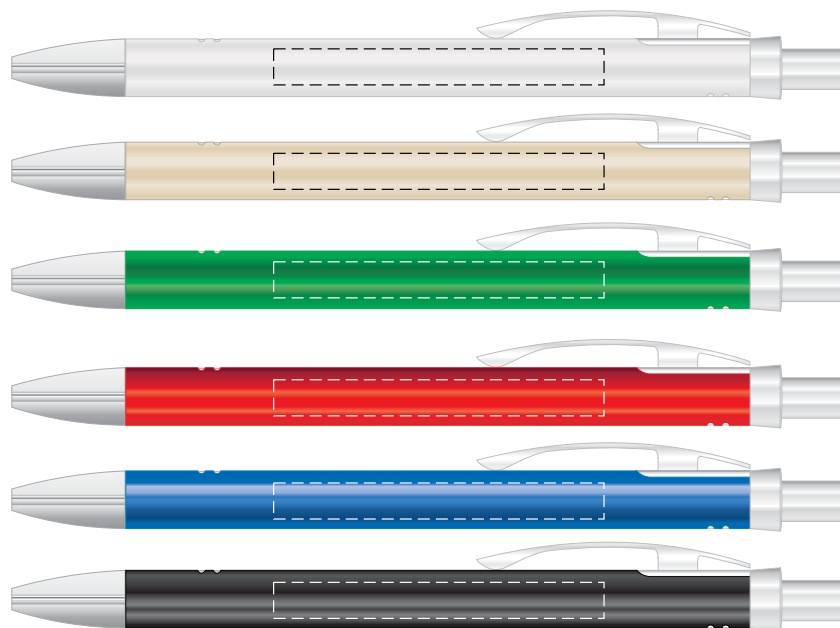

ROZMIAR NADRUKU

korpus: **55 x 6 mm**

SKLEPDRUKU.PL nie bierze odpowiedzialności za jakość i zawartość materiałów dostarczonych przez Klienta, w tym zdjęć, grafik i tekstów.

Projekty prosimy przysyłać w krzywych. Mapy bitowe muszą być zapisane w CMYKu w rozdzielczości 300 dpi 1:1.