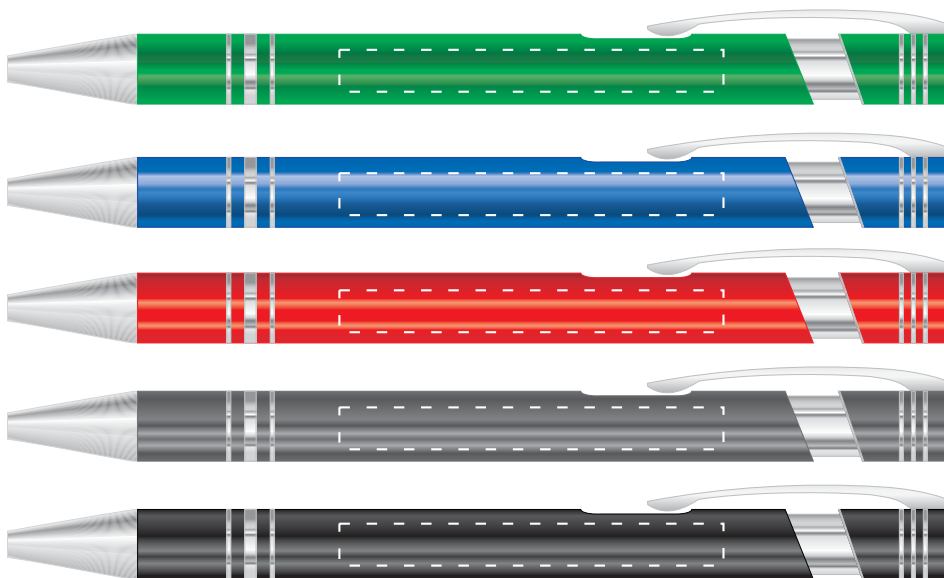

ROZMIAR NADRUKU

korpus: **55 x 6 mm**

SKLEPDRUKU.PL nie bierze odpowiedzialności za jakość i zawartość materiałów dostarczonych przez Klienta, w tym zdjęć, grafik i tekstów.

Projekty prosimy przysyłać w krzywych. Mapy bitowe muszą być zapisane w CMYKu w rozdzielczości 300 dpi 1:1.