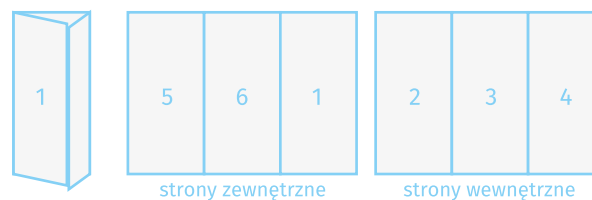

96 mm

99 mm

99 mm

 SKLEPDROKU.PL
strony zewnętrzne

 SKLEPDROKU.PL

Ulotka A4 składana do DL w „c”

format 294 x 210 mm po docięciu
format 300 x 216 mm ze spadami po 3 mm
bezpieczny obszar 2 razy 86 x 200 mm
i 4 razy 89 x 200 mm
(chroni przed przycięciem ważnych elementów projektu)

-  nie umieszczaj w tym obszarze logo, tekstów itp. aby nie zostały przycięte
-  ten obszar to spadek; zostanie on odcięty - wyciągnij tutaj tło

5

6

1

99 mm

99 mm

96 mm

SKLEPDRUKU.PL
strony wewnętrzne

wizualizacja układu stron
dla ulotki w orientacji pionowej

dla ulotki w orientacji poziomej

SKLEPDRUKU.PL

2

3

4